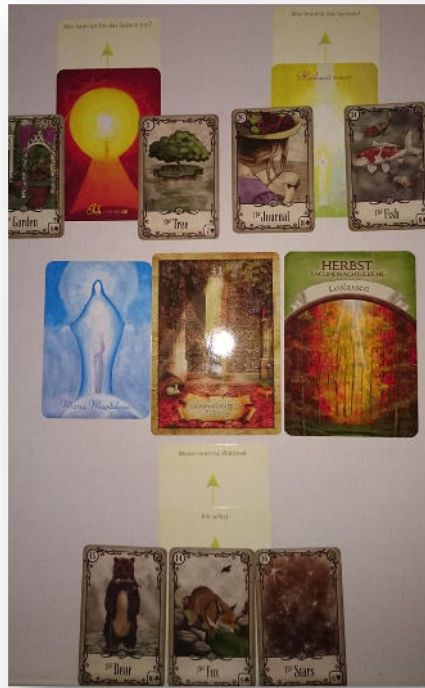

Was bekommst Du dafür?

Eine PDF Datei mit deiner ausführlichen Deutung, darin enthalten sind auch die Kartenbilder.

Beispiel eines Seelenorakels:

Die zentrale Legung

Die Legung:

Die Karte Ich selbst habe ich gelegt, dazu habe ich drei Lenormand Karten gezogen um zu sehen, wie du bist, Wer du bist und was du verkörperst.

Danach habe ich eine Karte gezogen um zu sehen welches Thema in dir ist, was du in dir trägst, was du lebst und auch wo dein innerstes, vielleicht auch unbewusstes Thema ist.

Auf diese Karte habe ich nun eine Engelkarte, eine Seelenkarte und eine Erdenkarte gelegt um zu sehen was dir fehlt, bzw. wo du hinschauen solltest, was du tun kannst.